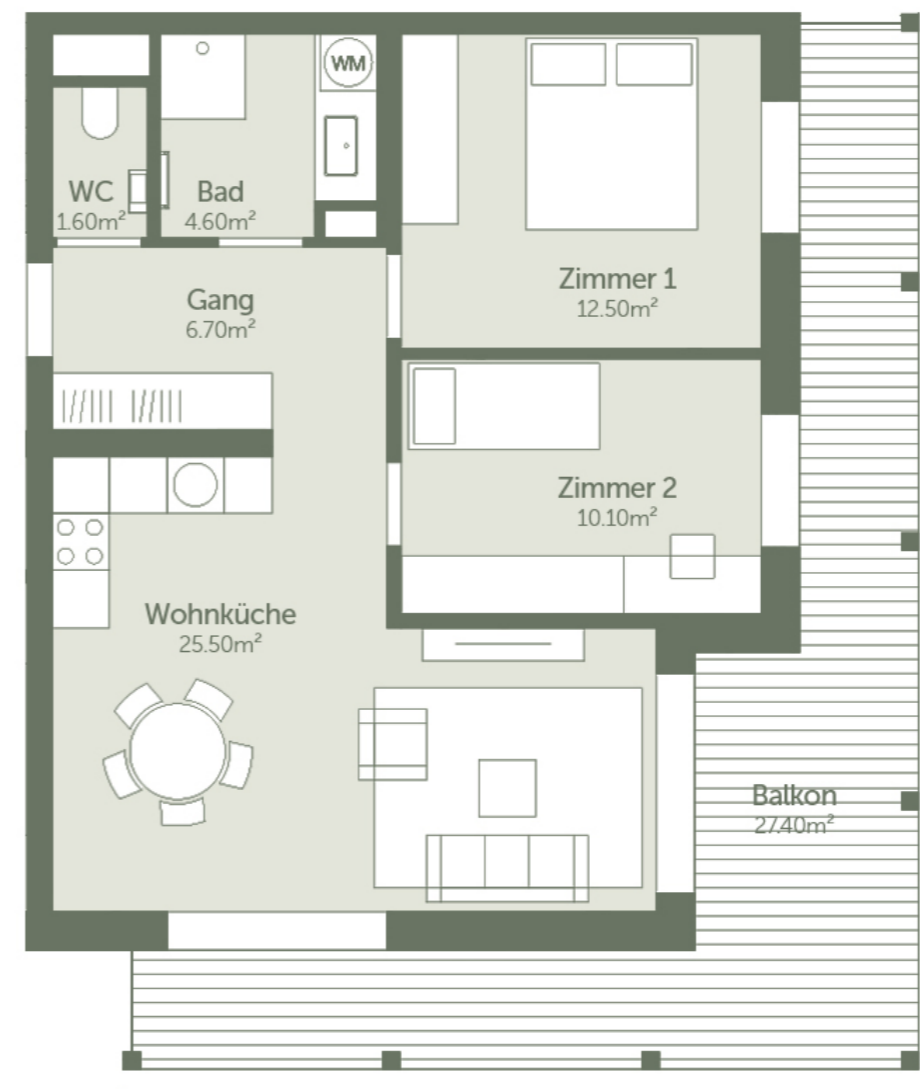

Flora

RESIDENCES

LEBEN AM SEE

WOHNNUTZFLÄCHE	61.09 m ²
BALKON	27.40 m ²
KELLERABTEIL	2.08 m ²

Gang	6.70 m ²
Wohnküche	25.50 m ²
Zimmer 1	12.50 m ²
Zimmer 2	10.10 m ²
Bad	4.60 m ²
WC	1.60 m ²

ARTEMISIA | TOP 7

1.OG

Hauptstraße 120
9201 Krumpendorf am Wörthersee

Unverbindliche Grundrissinformationen. Druck- und Satzfehler, sowie Irrtümer und Änderungen vorbehalten. Für gelieferte Qualitäten ist ausschließlich die Bau- und Ausstattungsbeschreibung verbindlich. Die dargestellte Möblierung - ausgenommen Dusche, Badewanne, Waschtisch und WC - ist nicht Bestandteil des Lieferumfanges und dient nur als Einrichtungsvorschlag. Alle Quadratmeterangaben sind nach Rohbaumaßen berechnet und berücksichtigen keine Wandbeläge wie beispielsweise Fliesen und Verputz. Änderungen in der Ausführung vorbehalten.