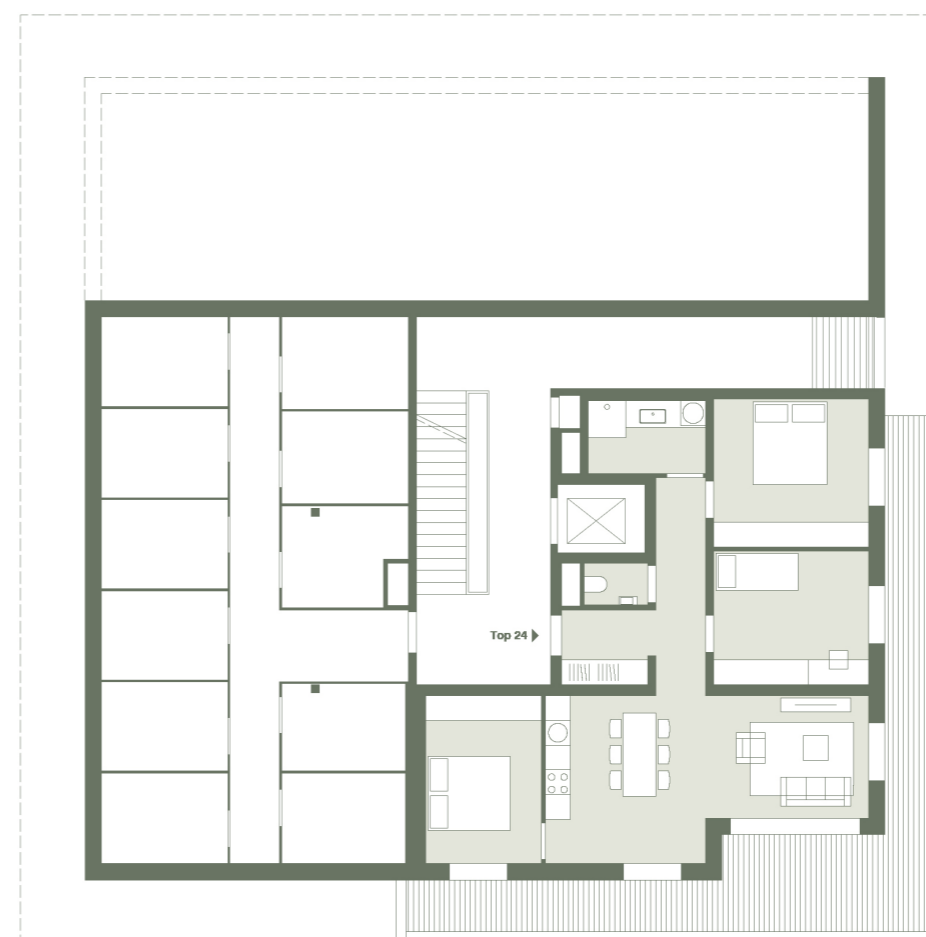

Flora

RESIDENCES

LEBEN AM SEE

CAMELIA

1.OG

Hauptstraße 120
9201 Krumpendorf am Wörthersee

Unverbindliche Grundrissinformationen. Druck- und Satzfehler, sowie Irrtümer und Änderungen vorbehalten. Für gelieferte Qualitäten ist ausschließlich die Bau- und Ausstattungsbeschreibung verbindlich. Die dargestellte Möblierung - ausgenommen Dusche, Badewanne, Waschtisch und WC - ist nicht Bestandteil des Lieferumfanges und dient nur als Einrichtungsvorschlag. Alle Quadratmeterangaben sind nach Rohbaumaßen berechnet und berücksichtigen keine Wandbeläge wie beispielsweise Fliesen und Verputz. Änderungen in der Ausführung vorbehalten.

Flora

RESIDENCES

LEBEN AM SEE

CAMELIA 2.OG

Hauptstraße 120
9201 Krumpendorf am Wörthersee

Unverbindliche Grundrissinformationen. Druck- und Satzfehler, sowie Irrtümer und Änderungen vorbehalten. Für gelieferte Qualitäten ist ausschließlich die Bau- und Ausstattungsbeschreibung verbindlich. Die dargestellte Möblierung - ausgenommen Dusche, Badewanne, Waschtisch und WC - ist nicht Bestandteil des Lieferumfanges und dient nur als Einrichtungsvorschlag. Alle Quadratmeterangaben sind nach Rohbaumaßen berechnet und berücksichtigen keine Wandbeläge wie beispielsweise Fliesen und Verputz. Änderungen in der Ausführung vorbehalten.

Flora

RESIDENCES

LEBEN AM SEE

CAMELIA 3.OG

Hauptstraße 120
9201 Krumpendorf am Wörthersee

Unverbindliche Grundrissinformationen. Druck- und Satzfehler, sowie Irrtümer und Änderungen vorbehalten. Für gelieferte Qualitäten ist ausschließlich die Bau- und Ausstattungsbeschreibung verbindlich. Die dargestellte Möblierung - ausgenommen Dusche, Badewanne, Waschtisch und WC - ist nicht Bestandteil des Lieferumfanges und dient nur als Einrichtungsvorschlag. Alle Quadratmeterangaben sind nach Rohbaumaßen berechnet und berücksichtigen keine Wandbeläge wie beispielsweise Fliesen und Verputz. Änderungen in der Ausführung vorbehalten.