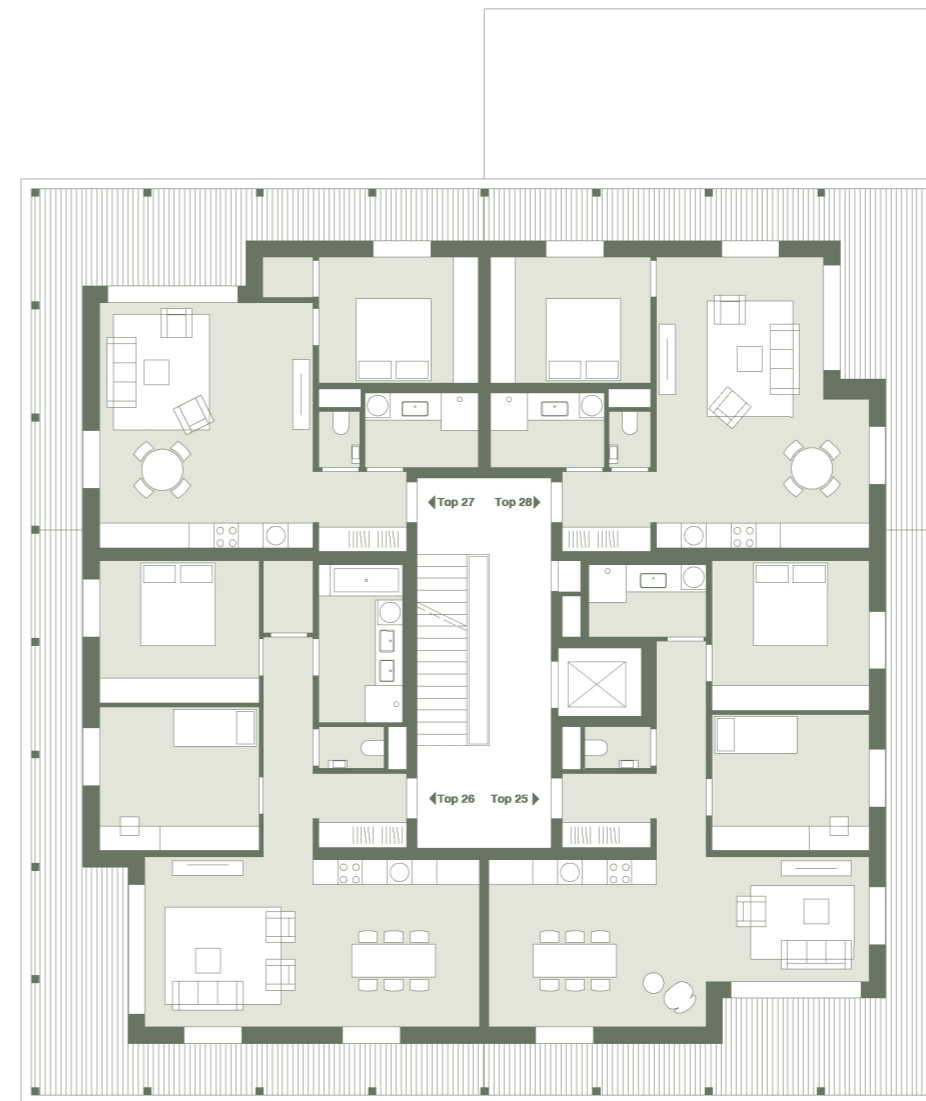

Flora

RESIDENCES

LEBEN AM SEE

CAMELIA

1.OG

Hauptstraße 120
9201 Krumpendorf am Wörthersee

Unverbindliche Grundrissinformationen. Druck- und Satzfehler, sowie Irrtümer und Änderungen vorbehalten. Für gelieferte Qualitäten ist ausschließlich die Bau- und Ausstattungsbeschreibung verbindlich. Die dargestellte Möblierung - ausgenommen Dusche, Badewanne, Waschtisch und WC - ist nicht Bestandteil des Lieferumfanges und dient nur als Einrichtungsvorschlag. Alle Quadratmeterangaben sind nach Rohbaumaßen berechnet und berücksichtigen keine Wandbeläge wie beispielsweise Fliesen und Verputz. Änderungen in der Ausführung vorbehalten.

Flora

RESIDENCES

LEBEN AM SEE

CAMELIA 2.OG

Hauptstraße 120
9201 Krumpendorf am Wörthersee

Unverbindliche Grundrissinformationen. Druck- und Satzfehler, sowie Irrtümer und Änderungen vorbehalten. Für gelieferte Qualitäten ist ausschließlich die Bau- und Ausstattungsbeschreibung verbindlich. Die dargestellte Möblierung - ausgenommen Dusche, Badewanne, Waschtisch und WC - ist nicht Bestandteil des Lieferumfanges und dient nur als Einrichtungsvorschlag. Alle Quadratmeterangaben sind nach Rohbaumaßen berechnet und berücksichtigen keine Wandbeläge wie beispielsweise Fliesen und Verputz. Änderungen in der Ausführung vorbehalten.

Flora

RESIDENCES

LEBEN AM SEE

CAMELIA 3.OG

Hauptstraße 120
9201 Krumpendorf am Wörthersee

Unverbindliche Grundrissinformationen. Druck- und Satzfehler, sowie Irrtümer und Änderungen vorbehalten. Für gelieferte Qualitäten ist ausschließlich die Bau- und Ausstattungsbeschreibung verbindlich. Die dargestellte Möblierung - ausgenommen Dusche, Badewanne, Waschtisch und WC - ist nicht Bestandteil des Lieferumfanges und dient nur als Einrichtungsvorschlag. Alle Quadratmeterangaben sind nach Rohbaumaßen berechnet und berücksichtigen keine Wandbeläge wie beispielsweise Fliesen und Verputz. Änderungen in der Ausführung vorbehalten.