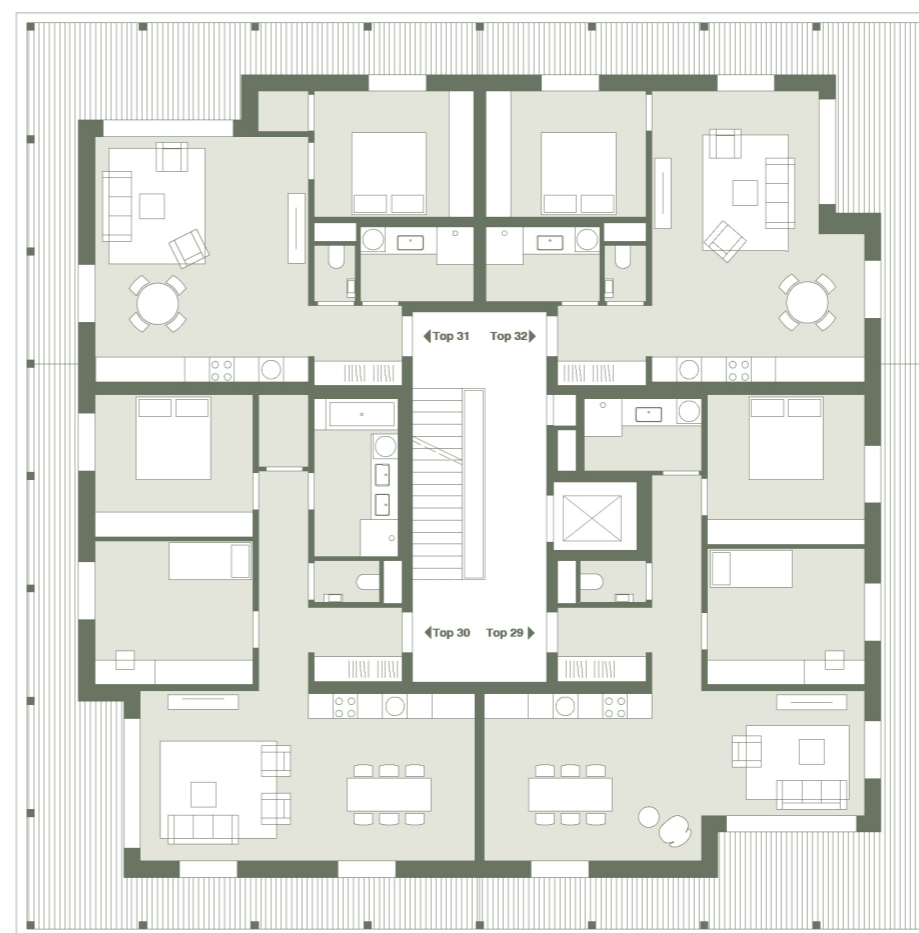

Flora

RESIDENCES

LEBEN AM SEE

CAMELIA

1.OG

Hauptstraße 120
9201 Krumpendorf am Wörthersee

Unverbindliche Grundrissinformationen. Druck- und Satzfehler, sowie Irrtümer und Änderungen vorbehalten. Für gelieferte Qualitäten ist ausschließlich die Bau- und Ausstattungsbeschreibung verbindlich. Die dargestellte Möblierung - ausgenommen Dusche, Badewanne, Waschtisch und WC - ist nicht Bestandteil des Lieferumfanges und dient nur als Einrichtungsvorschlag. Alle Quadratmeterangaben sind nach Rohbaumaßen berechnet und berücksichtigen keine Wandbeläge wie beispielsweise Fliesen und Verputz. Änderungen in der Ausführung vorbehalten.

Flora

RESIDENCES

LEBEN AM SEE

CAMELIA 2.OG

Hauptstraße 120
9201 Krumpendorf am Wörthersee

Unverbindliche Grundrissinformationen. Druck- und Satzfehler, sowie Irrtümer und Änderungen vorbehalten. Für gelieferte Qualitäten ist ausschließlich die Bau- und Ausstattungsbeschreibung verbindlich. Die dargestellte Möblierung - ausgenommen Dusche, Badewanne, Waschtisch und WC - ist nicht Bestandteil des Lieferumfanges und dient nur als Einrichtungsvorschlag. Alle Quadratmeterangaben sind nach Rohbaumaßen berechnet und berücksichtigen keine Wandbeläge wie beispielsweise Fliesen und Verputz. Änderungen in der Ausführung vorbehalten.

Flora

RESIDENCES

LEBEN AM SEE

CAMELIA 3.OG

Hauptstraße 120
9201 Krumpendorf am Wörthersee

Unverbindliche Grundrissinformationen. Druck- und Satzfehler, sowie Irrtümer und Änderungen vorbehalten. Für gelieferte Qualitäten ist ausschließlich die Bau- und Ausstattungsbeschreibung verbindlich. Die dargestellte Möblierung - ausgenommen Dusche, Badewanne, Waschtisch und WC - ist nicht Bestandteil des Lieferumfanges und dient nur als Einrichtungsvorschlag. Alle Quadratmeterangaben sind nach Rohbaumaßen berechnet und berücksichtigen keine Wandbeläge wie beispielsweise Fliesen und Verputz. Änderungen in der Ausführung vorbehalten.